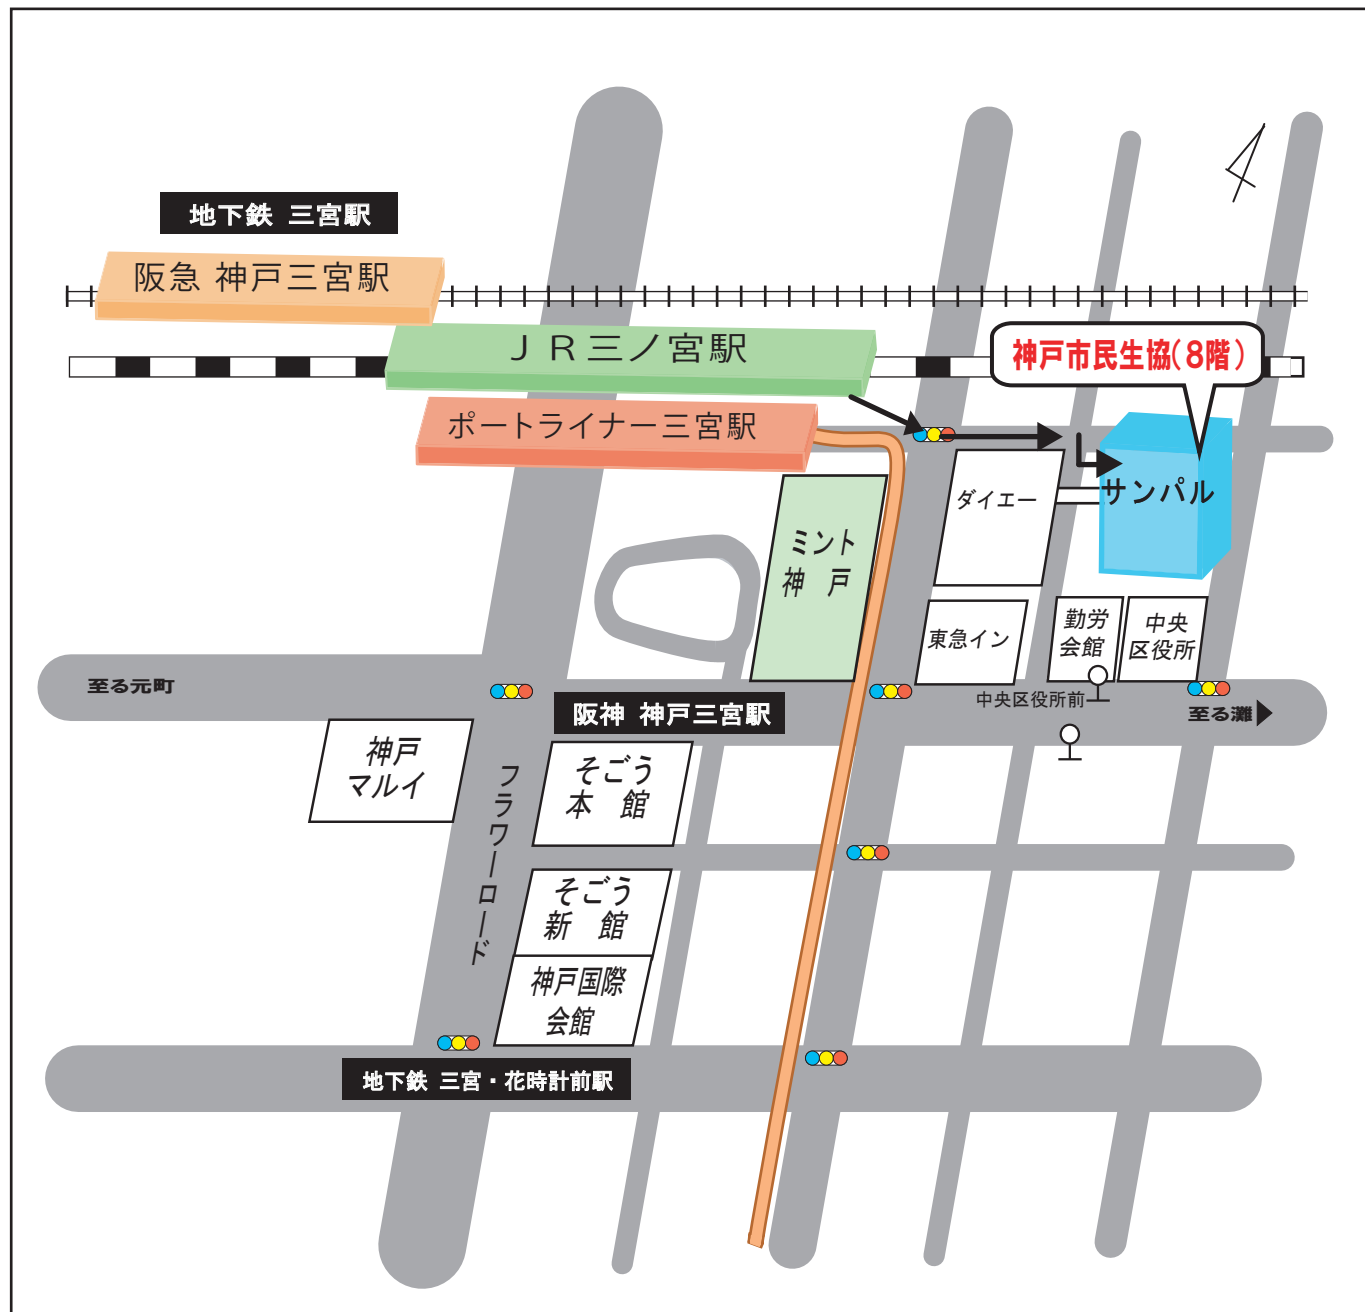

## <神戸市民生協 所在地>

- 交通アクセス
- ・ JR三ノ宮駅より徒歩5分
  - ・ 阪急電鉄、阪神電鉄神戸三宮駅より徒歩5分
  - ・ 神戸市営地下鉄三宮駅より徒歩5分
  - ・ 神戸市バス7・29系統の中央区役所前下車 徒歩2分
- ※専用駐車場はございませんので、ご了承くださいませ。

所在地

〒651-0096 神戸市中央区雲井通5丁目3番1号サンパル8階  
<営業時間 9:00~17:30 土・日・祝日休業>